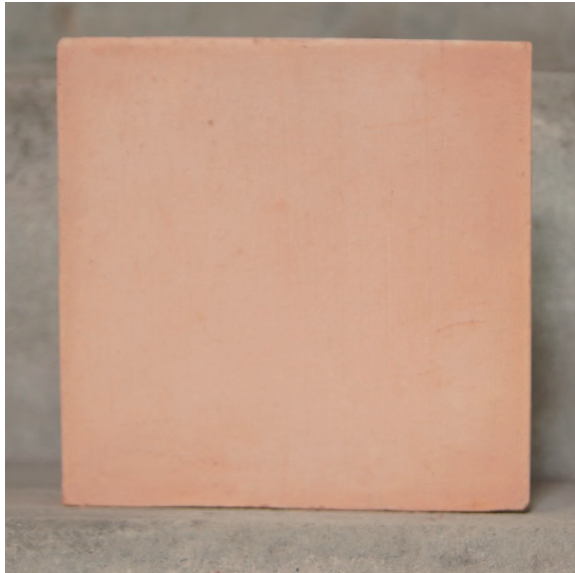

BALDOSA CUADRADA

Tono

1

Sin oxidar

2

Tono 3

Medida

(largo x ancho x espesor)

20 cm x 20 cm x 3 cm Tono Natural

30 cm x 30 cm x 3 cm Tono Natural

40 cm x 40 cm x 3 cm Tono Natural